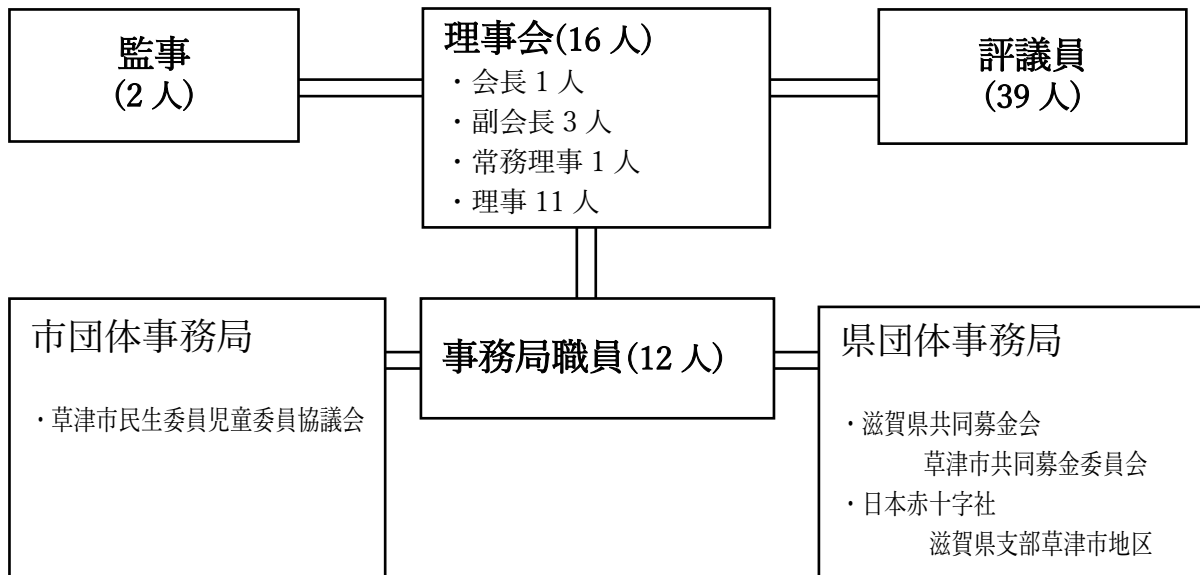

社会福祉法人草津市社会福祉協議会組織図

社協構成団体

草津市学区・区社会福祉協議会	草津商工会議所	草津市母子福祉のぞみ会	草津市議会
草津市まちづくり協議会連合会	草津青年会議所	草津栗東医師会	草津市福祉事務所
草津市民生委員・児童委員協議会	草津・栗東地区労働者福祉協議会	草津市子ども会指導者連絡協議会	草津市赤十字奉仕団
草津市ボランティア連絡協議会	草津市人権擁護委員	草津市まちづくり協働部	
草津市老人クラブ連合会	市内障害者福祉施設	草津保護区 草津支部保護司会	
草津市中心身障害児者連絡協議会	市内高齢者入所福祉施設	草津市少年補導委員会	
草津市更生保護女性会	草津市認可保育園連盟	草津ライオンズクラブ	
草津市健康推進委員連絡協議会	県南部介護サービス事業者協議会	草津ロータリークラブ	